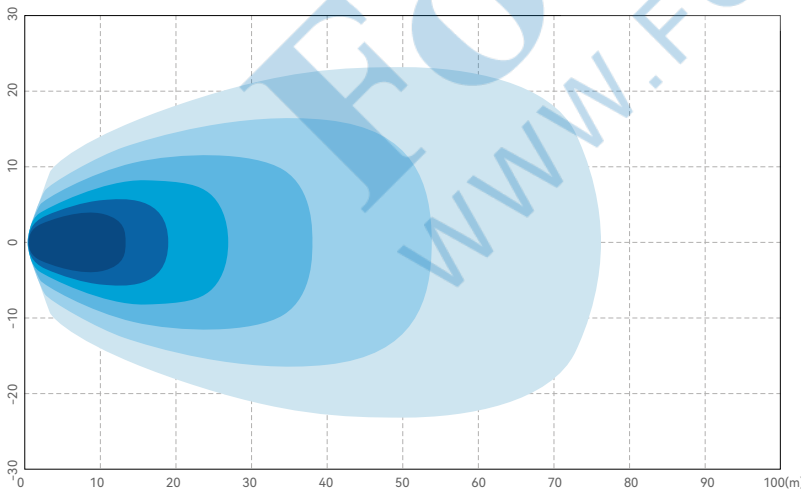

WK0148

WK0148

工作灯/前照灯

型号	电压	功率	流明值(±10%)	材料	安装方式	认证	连接方式	机械性能
WK0148	DC 10-30 V	LEDs: 15 PCS* 5 W	理论流明: 6100 LM 实际流明: 5000 LM	面罩: PC 灯体: 高导热合金塑料	塑料支架	CISPR25 Class 3 EMC R10	电缆线	振动: 有效加速度 RMS=5.79 G 10~2000 Hz 机械冲击: 加速度 30 G