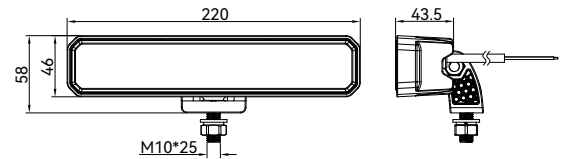

WK0148

WK0148

工作灯/前照灯

型号	电压	功率	流明值(±10%)	材料	安装方式	认证	连接方式	机械性能
WK0148	DC 10-30 V	LEDs: 15 PCS* 5 W	理论流明: 6100 LM 实际流明: 5000 LM	面罩: PC 灯体: 高导热合金塑料	塑料支架	CISPR25 Class 3 EMC R10	电缆线	振动: 有效加速度 RMS=5.79 G 10~2000 Hz 机械冲击: 加速度 30 G